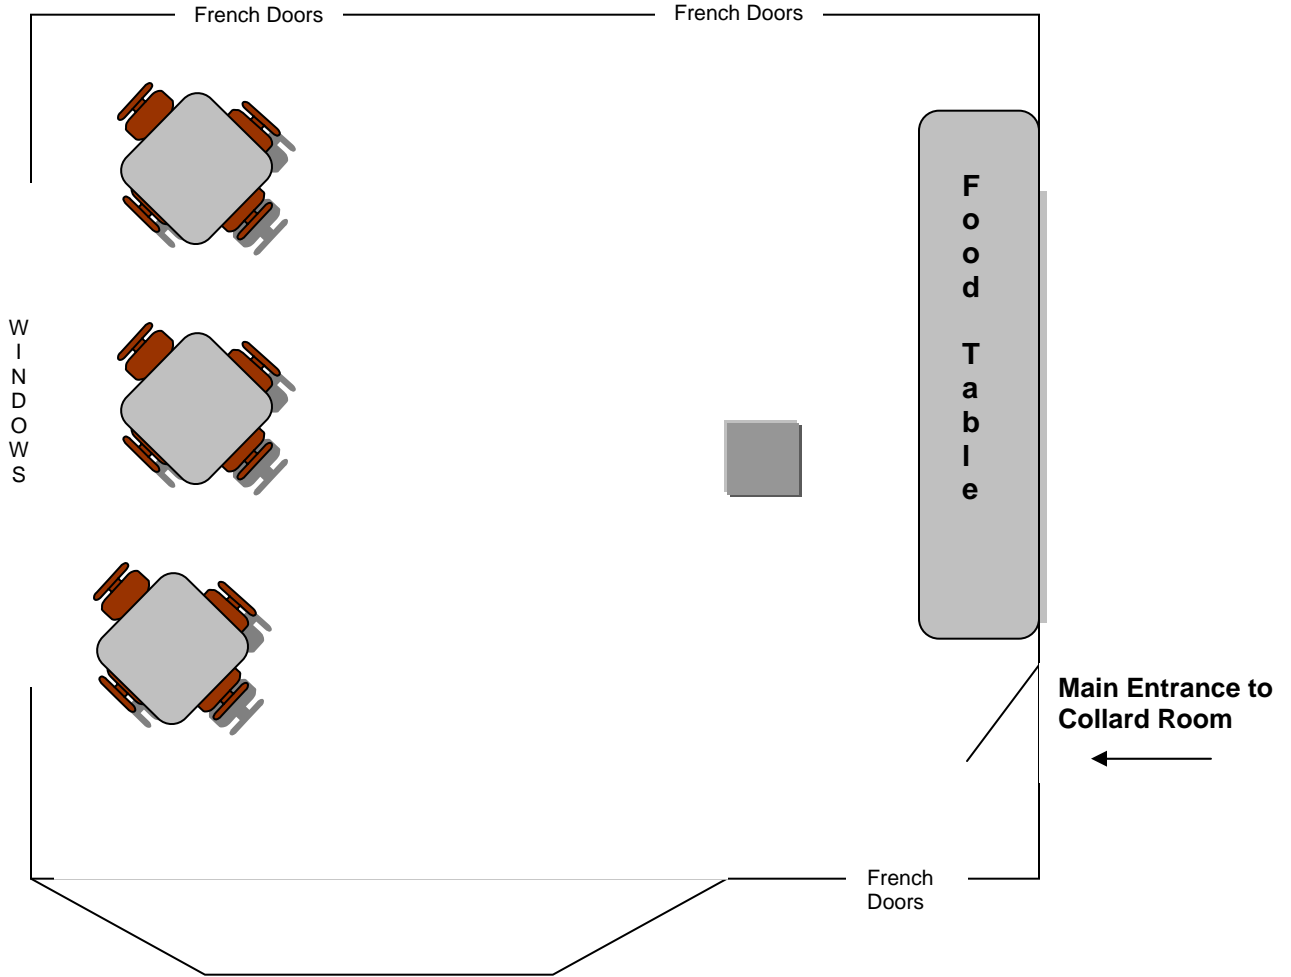

# Collard Room Open Reception Style

Max Capacity: 65 ppl

**Swans Suite Hotel**

[www.swanshotel.com](http://www.swanshotel.com)

506 Pandora Ave., Victoria, BC, V8W 1N6

Phone 250-361-3310 Fax: 250-361-3255